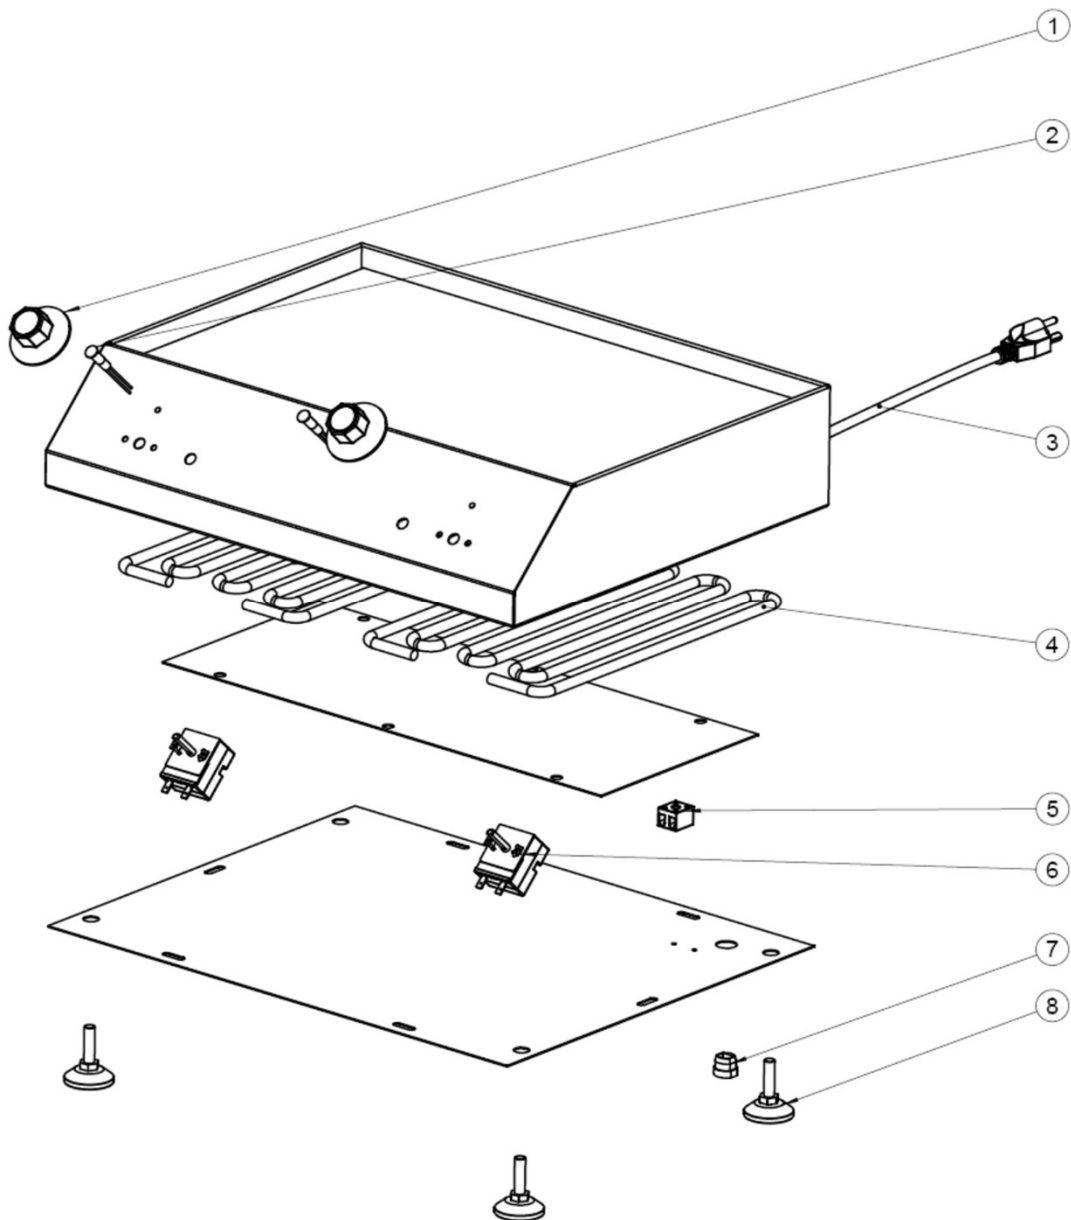

SPARE PARTS PRICE LIST

EN

Sausage grill

GL-Serie

Gælder for:	9520v	9530v	9540	9530	9580
	4060	6036	6046	6060	8046
	8060	5945	7945		

SPARE PARTS PRICE LIST

Sausage grill

GL-Serie

Pos.	Product No.	Description
1	83-09010	TWIST 60-200 GR
2	83-07507	GLOW LAMP YELLOW Ø9 400V 300MM
3	72-03626	NET CABLE 3X1,0 mm ² 2,0m DK/STRIPPED
3	72-03627	WIRE 3x1,0mm ² 2,5m SCHUKO/STRIPPED
3	72-03656	WIRE 3x1,0mm ² SIFH SCHUKO (2,5M)
3	83-08767	HEATELEMENT GL9520 1,0KW/230V
4	83-08768	HEATING ELEMENT GL9530 1,0kW/230V
4	83-09699	HEATING ELEMENT GL9540/37 3,0 kW 400V
4	83-08920	HEATING ELEMENT GL9660/9560/6046/5945
4	83-09043	HEATELEMENT GL9680/GL9580 4,0KW/400V
4	83-03551	HEATELEMENT GL6060 3,0KW/400V
4	83-08989	HEATELEMENT GL6036 3,0KW/400V
4	83-09043	HEATELEMENT GL9680/GL9580 4,0KW/400V
4	83-01178	HEATING ELEMENT GL5567 3kW/400V
4	83-09047	HEATING ELEMENT GL6043 1,0kW/230V
4	83-01190	HEATING ELEMENT GL10060 2,4kW/400
4	72-03508	CONNECTOR 2-POLE
5	83-08206	THERMOSTAT 50-250GR 1-POL
6	72-03522	CABLE GLAND PG13,5
7	72-03519	COUNTER NUT PG13,5
7	72-03570	FKI CABLE INLET
8	82-06510	FEET, ADJUSTABLE