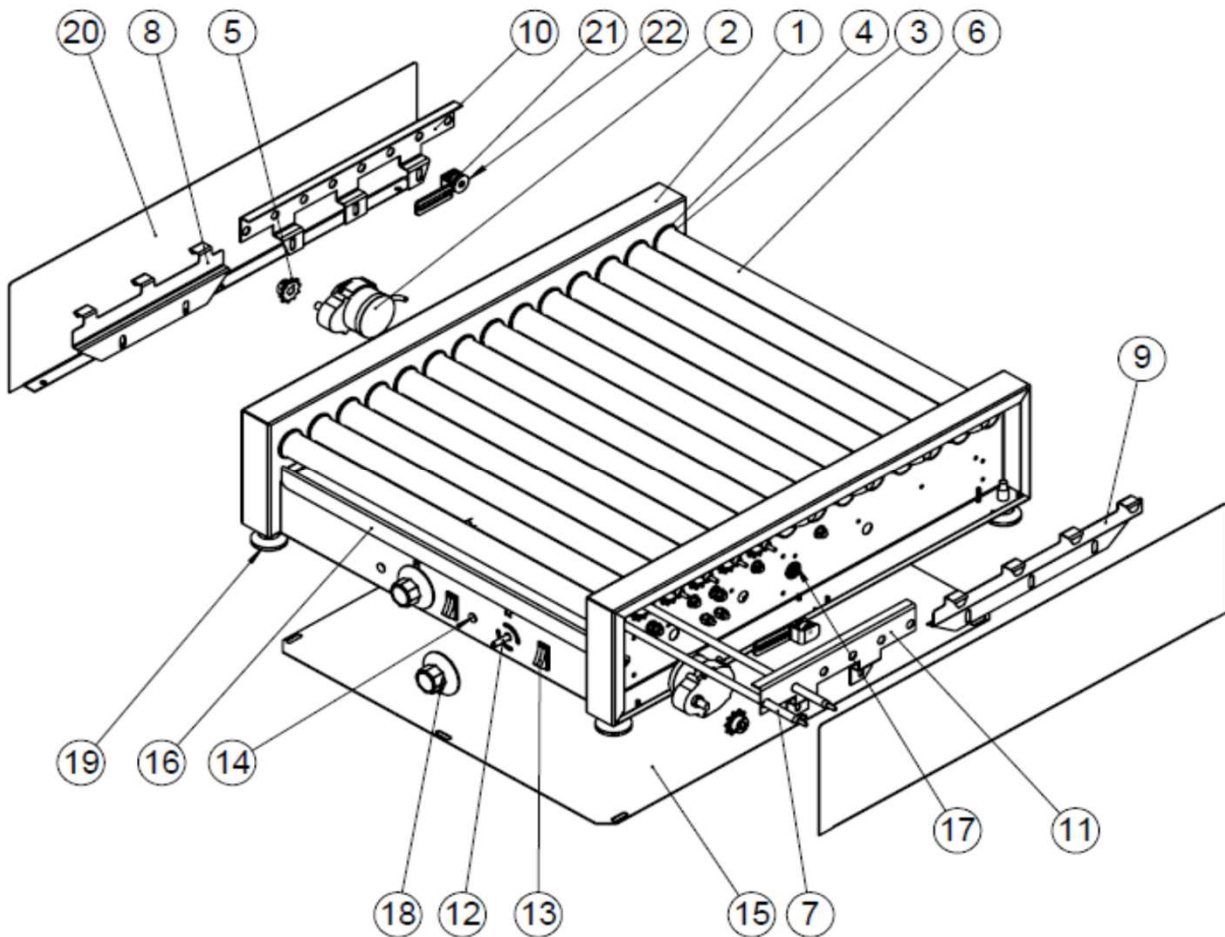

## Roller Grill

GL-R102

Gælder for:

- GL 6 - 1020mm
- GL 8 - 1020mm
- GL 10 - 1020mm
- GL 12 - 1020mm
- GL 14 - 1020mm
- GL 16 - 1020mm

## SPARE PARTS PRICE LIST